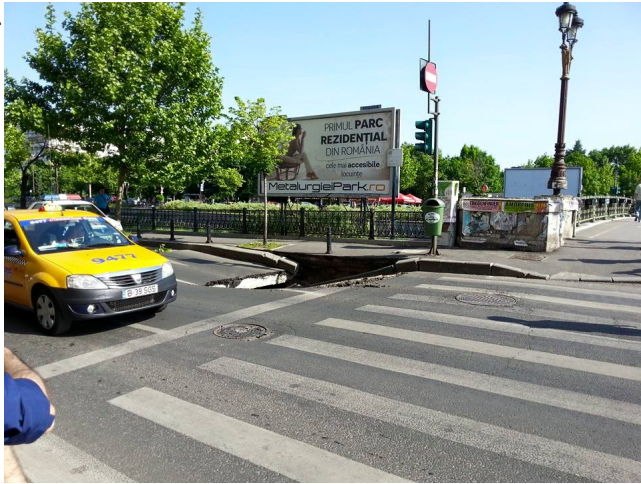

{webgallery}

{/webgallery}Un incident grav s-a produs azi in Bucuresti, la Podul Izvor, unde strada s-a rupt in doua!

Soferii care trec in acest moment pe Splaiul Independentei, la Podul Izvor, chiar vizavi de statia de metrou, au parte de o imagine apocaliptica. In sosea s-a format un crater imens din cauza greutatii masinilor.

Imaginile par desprinse dintr-o zona afectata de un mare cutremur.